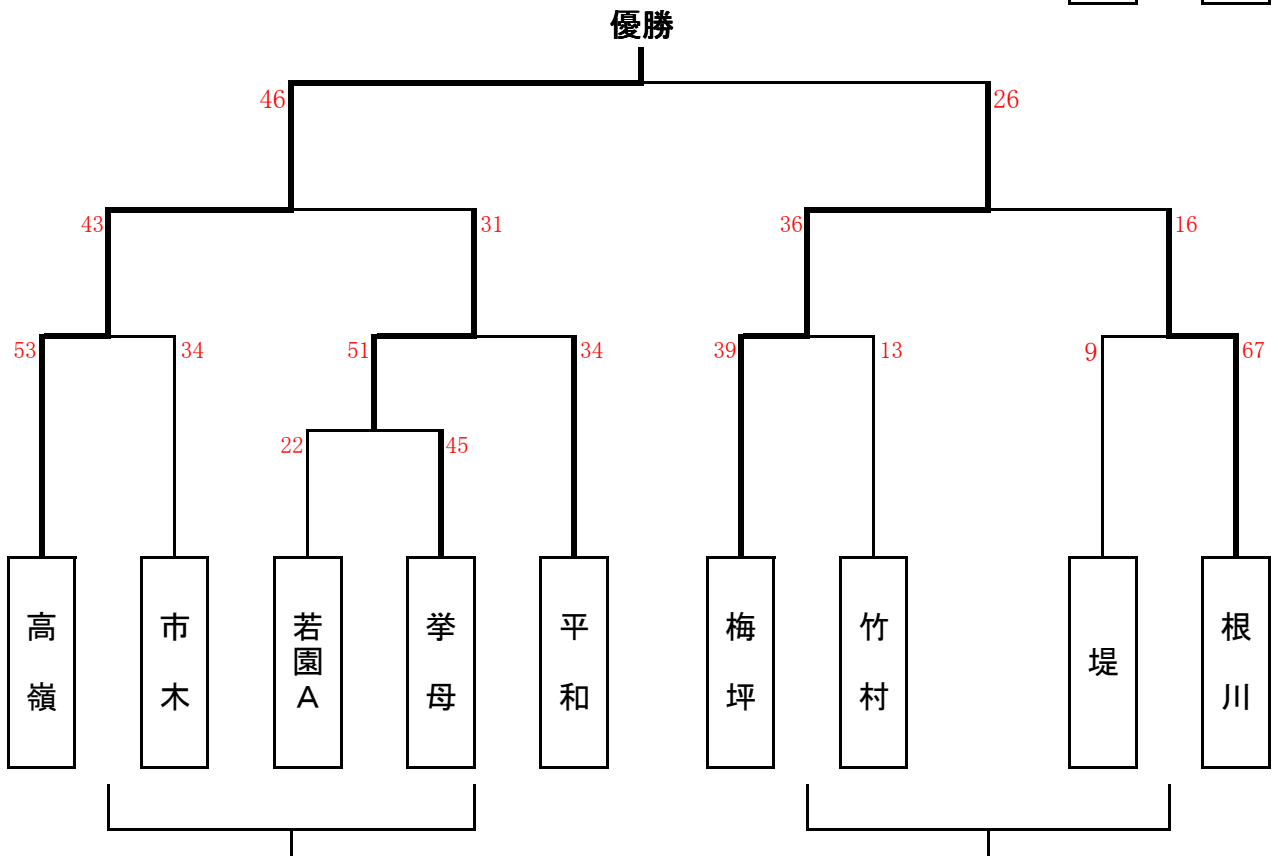

男子 決勝リーグ
8月25日

運動公園体育館

決勝	堤	中山	平和	勝敗	順位
堤	※	37-19	48-25	2-0	1
中山		※	44-29	1-1	2
平和			※	0-2	3

女子 決勝トーナメント
8月25日

運動公園体育館

第34回総体		優勝	準優勝	3位	3位
男子	チーム	堤小学校		中山小学校	平和小学校
	優秀選手	ひろせ しゅん 廣瀬 駿	さとう たくみ 佐藤 巧望	かみだに なおや 上谷 尚也	いわた かいせい 岩田 海成
女子	チーム	高嶺小学校	梅坪小学校	根川小学校	拳母小学校
	優秀選手	ふるさわ あやね 古澤 あやね	しばた あやな 柴田 彩名	みき あゆか 御前 歩佳	かわさき なお 川崎 夏生