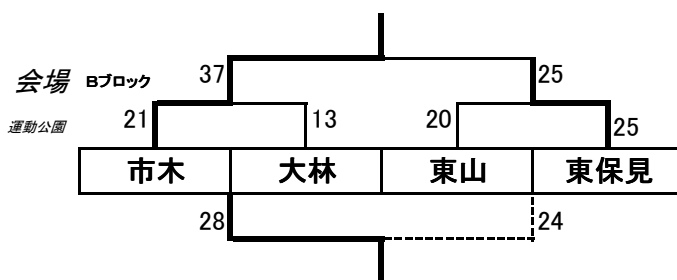

豊田市民総合体育大会バスケットボール競技 第34回小学校大会 予選リーグ戦

男子 予選リーグ 8月24日

会場	aブロック	堤	大林	市木	勝敗	順位
運動公園	堤	※	46-14	61-26	2-0	1
	大林		※	31-36	0-2	3
	市木			※	1-1	2

会場	bブロック	東保見	前山	中山	勝敗	順位
運動公園	東保見	※	25-24	9-38	1-1	2
	前山		※	16-48	0-2	3
	中山			※	2-0	1

会場	cブロック	梅坪	野見	平和	勝敗	順位
運動公園	梅坪	※	31-25	24-36	1-1	2
	野見		※	20-47	0-2	3
	平和			※	2-0	1

女子 予選リーグ 8月24日

会場	Aブロック	高嶺	元城	五ヶ丘	勝敗	順位
運動公園	高嶺	※	36-18	109-3	2-0	1
	元城		※	77-4	1-1	1-2
	五ヶ丘			※	0-2	3

会場	cブロック	前山	若園A	畝部	勝敗	順位
運動公園	前山	※	4-63	34-27	1-1	2
	若園A		※	57-9	2-0	1
	畝部			※	0-2	3