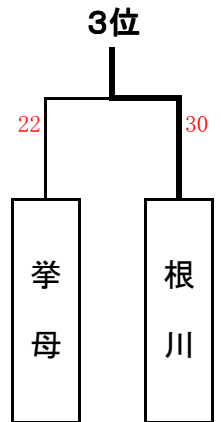

豊田市民総合体育大会バスケットボール競技 第34回小学校大会 決勝トーナメント

男子 決勝リーグ
8月25日

運動公園体育館

決勝	堤	中山	平和	勝敗	順位
堤	※	37-19	48-25	2-0	1
中山		※	44-29	1-1	2
平和			※	0-2	3