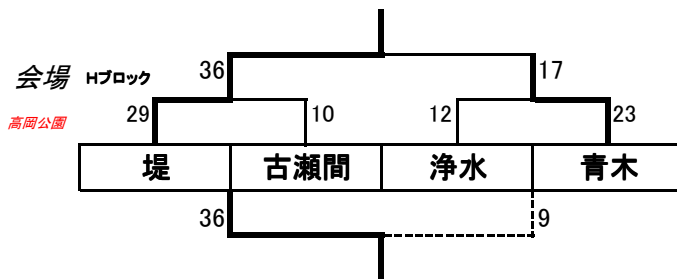

会場	hブロック	平井	根川	中山	勝敗	順位
高岡公園	平井	※	17-34	68-8	1-1	2
	根川		※	40-14	2-0	1
	中山			※	0-2	3